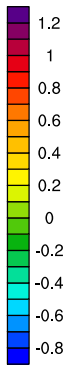

Zonal Velocity obs

MPI

NCAR-POP

FSU-HYCOM

GFDL-MOM

GFDL-HIM

Kiel-ORCA

KNMI-MICOM

AUSCOM core-Y3