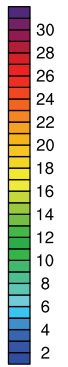

Temp obs

MPI

NCAR-POP

FSU-HYCOM

GFDL-MOM

GFDL-HIM

Kiel-ORCA

KNMI-MICOM

AUSCOM core-X4