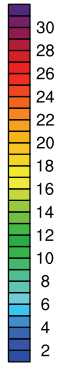

Temp obs

MPI

NCAR-POP

FSU-HYCOM

GFDL-MOM

GFDL-HIM

Kiel-ORCA

KNMI-MICOM

AUSCOM core-X4