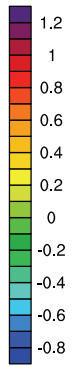

Zonal Velocity obs

MPI

NCAR-POP

FSU-HYCOM

GFDL-MOM

GFDL-HIM

Kiel-ORCA

KNMI-MICOM

AUSCOM core-X4