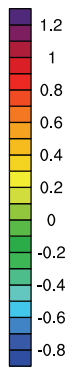

Zonal Velocity obs

MPI

NCAR-POP

FSU-HYCOM

GFDL-MOM

GFDL-HIM

Kiel-ORCA

KNMI-MICOM

AUSCOM core-X4