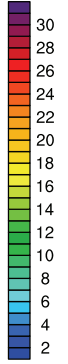

Temp obs

MPI

NCAR-POP

FSU-HYCOM

GFDL-MOM

GFDL-HIM

Kiel-ORCA

KNMI-MICOM

AUSCOM core-Y3