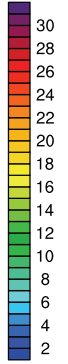

Temp obs

MPI

NCAR-POP

FSU-HYCOM

GFDL-MOM

GFDL-HIM

Kiel-ORCA

KNMI-MICOM

AUSCOM core-Y3