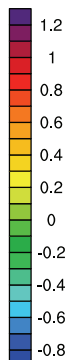

Zonal Velocity obs

MPI

NCAR-POP

FSU-HYCOM

GFDL-MOM

GFDL-HIM

Kiel-ORCA

KNMI-MICOM

AUSCOM core-Y3